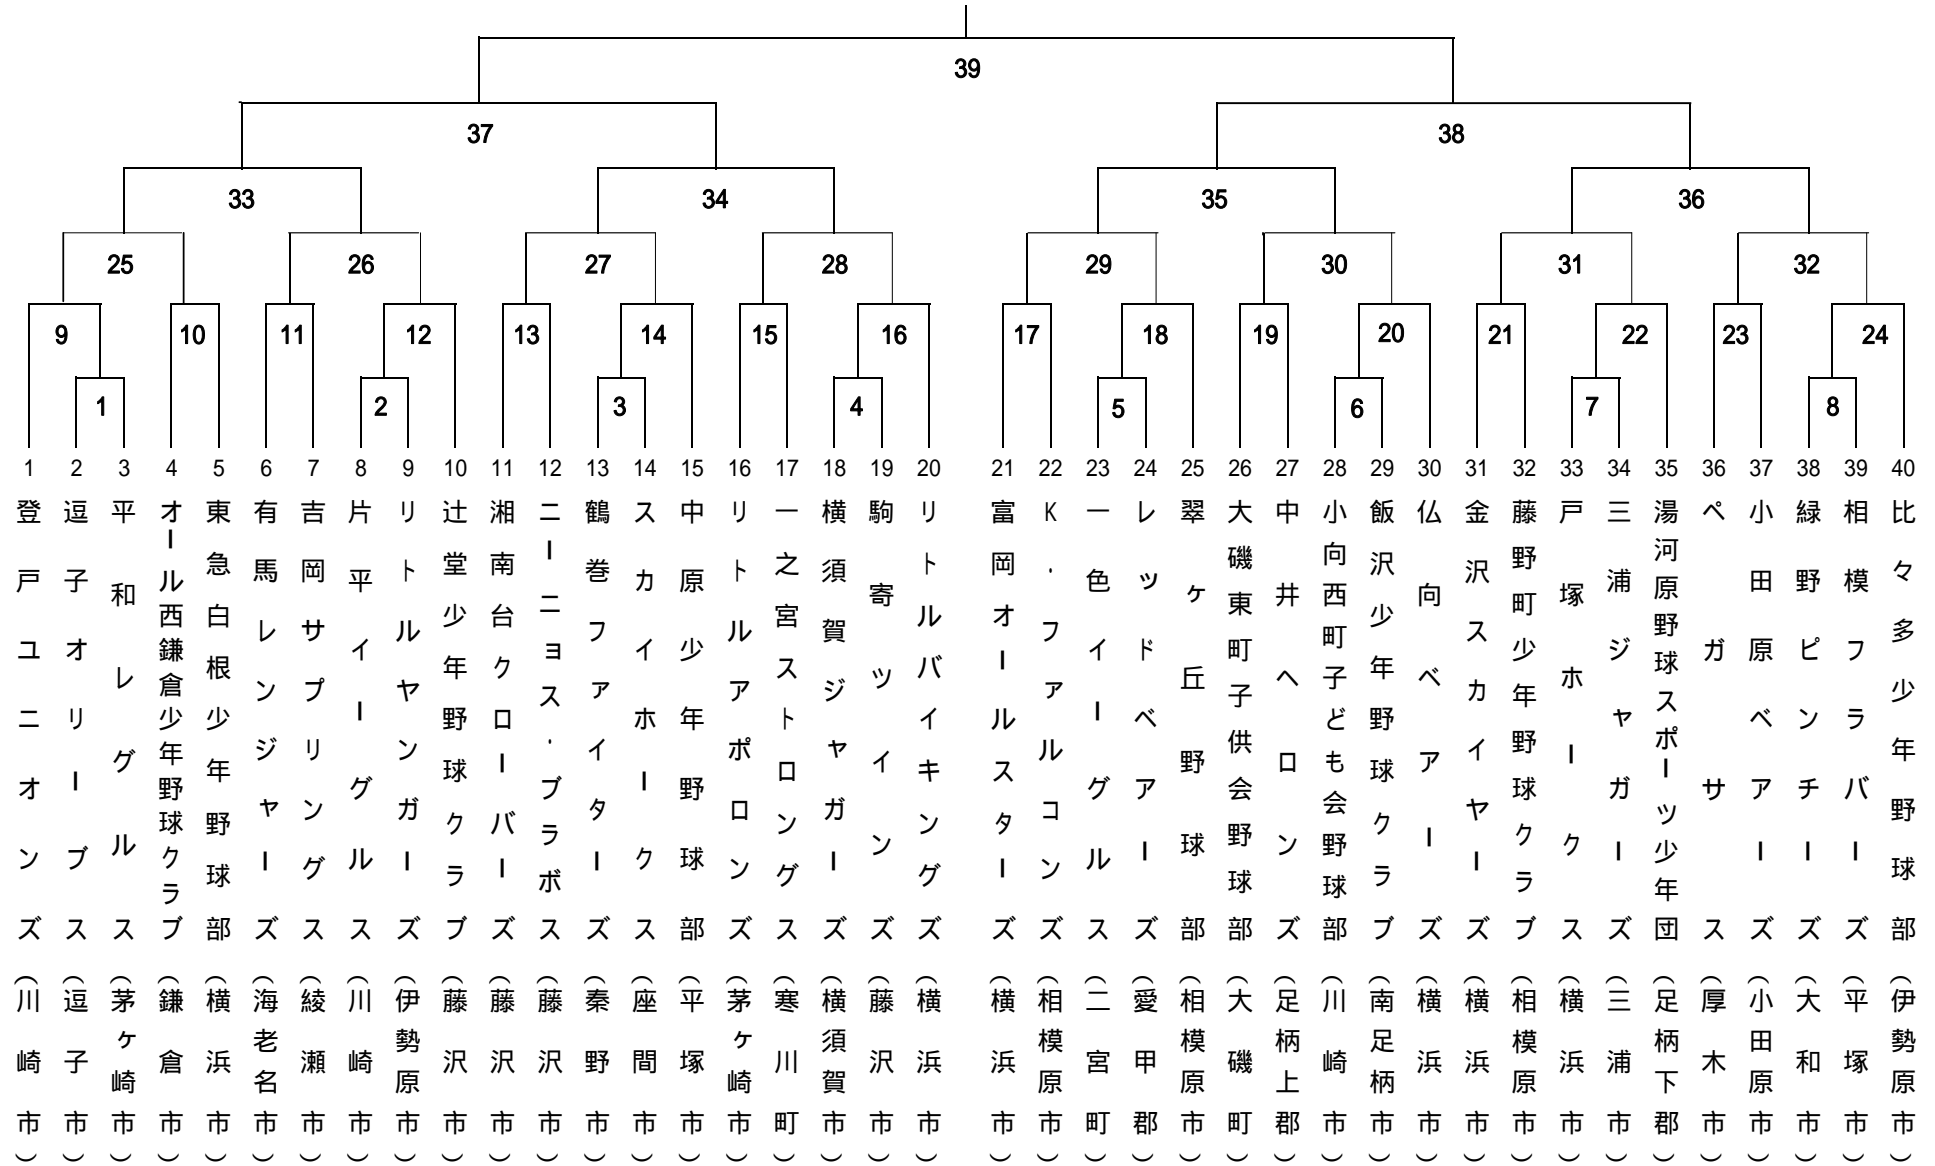

組合せ表

2011 横浜銀行カップ

神奈川県学童軟式野球選手権大会