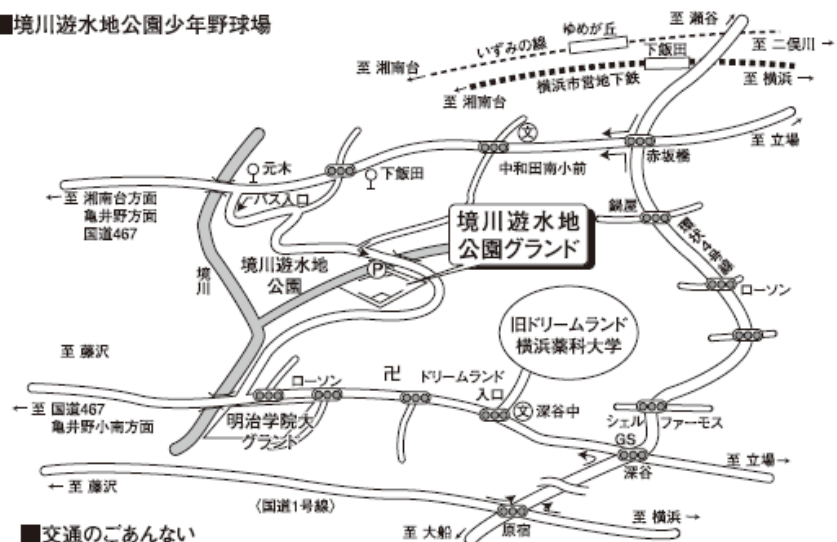

■俣野公園・横浜薬大スタジアム(開会式)

■交通のごあんない

- JR戸塚駅 戸塚バスセンターからドリームハイツ行き、または俣野公園・横浜薬大前行き、同バス停下車。
- JR大船駅西口からドリームハイツ行き、立場ターミナル行き、または俣野公園・横浜薬大前行き、同じバス停下車。

■大和引地台野球場(準決勝・決勝・閉会式)

■交通のごあんない

- 小田急・相鉄大和駅より徒歩5分。
- 小田急・桜ヶ丘駅より徒歩10分。

■境川遊水地公園少年野球場

■交通のごあんない

- 環状4号線瀬谷方面から右折、原宿からは左折で、普通車は中和田南小前の信号を左折で進む
- 大型バスは、元木バス停の横の手前で、矢印の通り左折し、道路に沿って進む
- 国道1号線原宿より矢印の通り進み、明治学院大グラウンドの先、境川の橋の手前を右折、道なりに進む
- 小田急・相鉄・市営地下鉄湘南台駅東口からバス「元木」下車徒歩15分

■相模原市原宿グラウンド

■交通のごあんない

- JR橋本駅南口からバス「原宿公園西」下車徒歩3分