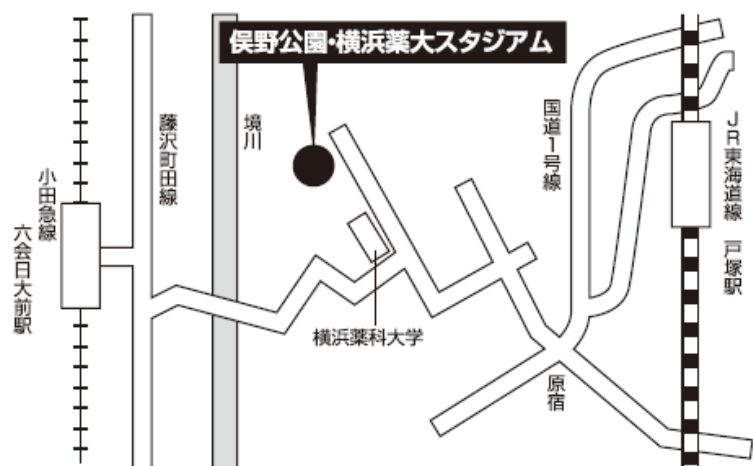

■俣野公園・横浜薬大スタジアム(開会式)

■交通のごあんない

- JR戸塚駅 戸塚バスセンターからドリームハイツ行き、または俣野公園・横浜薬大前行き、同バス停下車。
- JR大船駅西口からドリームハイツ行き、立場ターミナル行き、または俣野公園・横浜薬大前行き、同じバス停下車。

■大和引地台野球場(準決勝・決勝・閉会式)

■交通のごあんない

- 小田急・相鉄大和駅より徒歩5分。
- 小田急・桜ヶ丘駅より徒歩10分。

■境川遊水地公園少年野球場

■交通のごあんない

- 環状4号線瀬谷方面から右折、原宿からは左折で、普通車は中和田南小前の信号を左折で進む
- 大型バスは、元木バス停の横の手前で、矢印の通り左折し、道路に沿って進む
- 国道1号線原宿より矢印の通り進み、明治学院大グラウンドの先、境川の橋の手前を右折、道なりに進む
- 小田急・相鉄・市営地下鉄湘南台駅東口からバス「元木」下車徒歩15分

■相模原市原宿グラウンド

■交通のごあんない

- JR橋本駅南口からバス「原宿公園西」下車徒歩3分